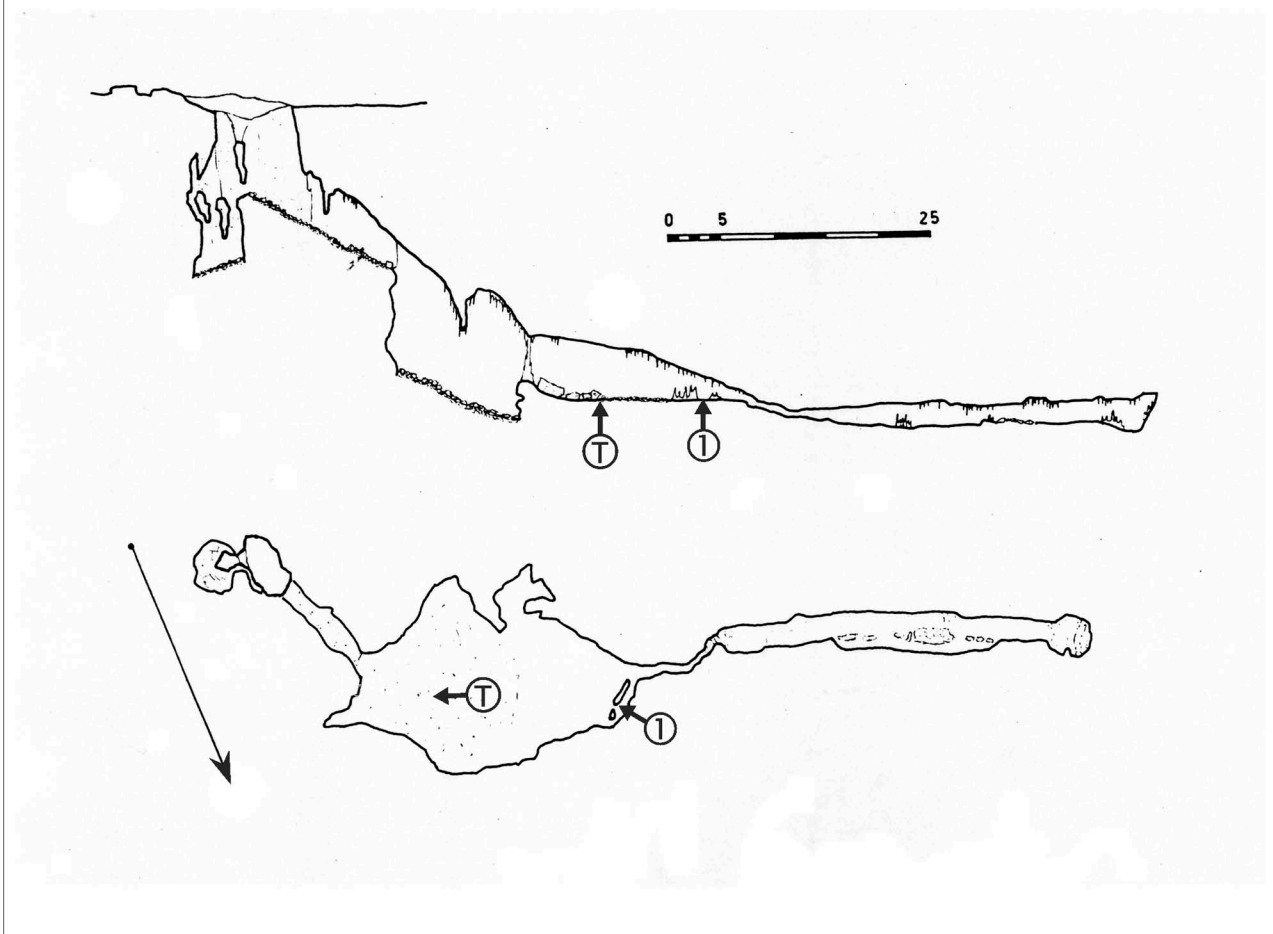

29/21 VG

Pozza di stillicidio nell'argilla (punto 1)

**DATI GENERALI**Catasto regionale: **29** VG: **21**Nome della grotta **Grotta delle Druse**N° rilievo **22** **AQ** **Prelievo fauna acquatica**

10/12/2008 Rilevatori: Stoch F., Colla A.

Habitat: Pozze di stillicidio nell'argilla (1)

**Elenco taxa rinvenuti:**

CYCLOPOIDA	<i>Speocyclops sp. A</i>	9
------------	--------------------------	---

---

N° rilievo **23** **PM** **Prelievo fauna terrestre**