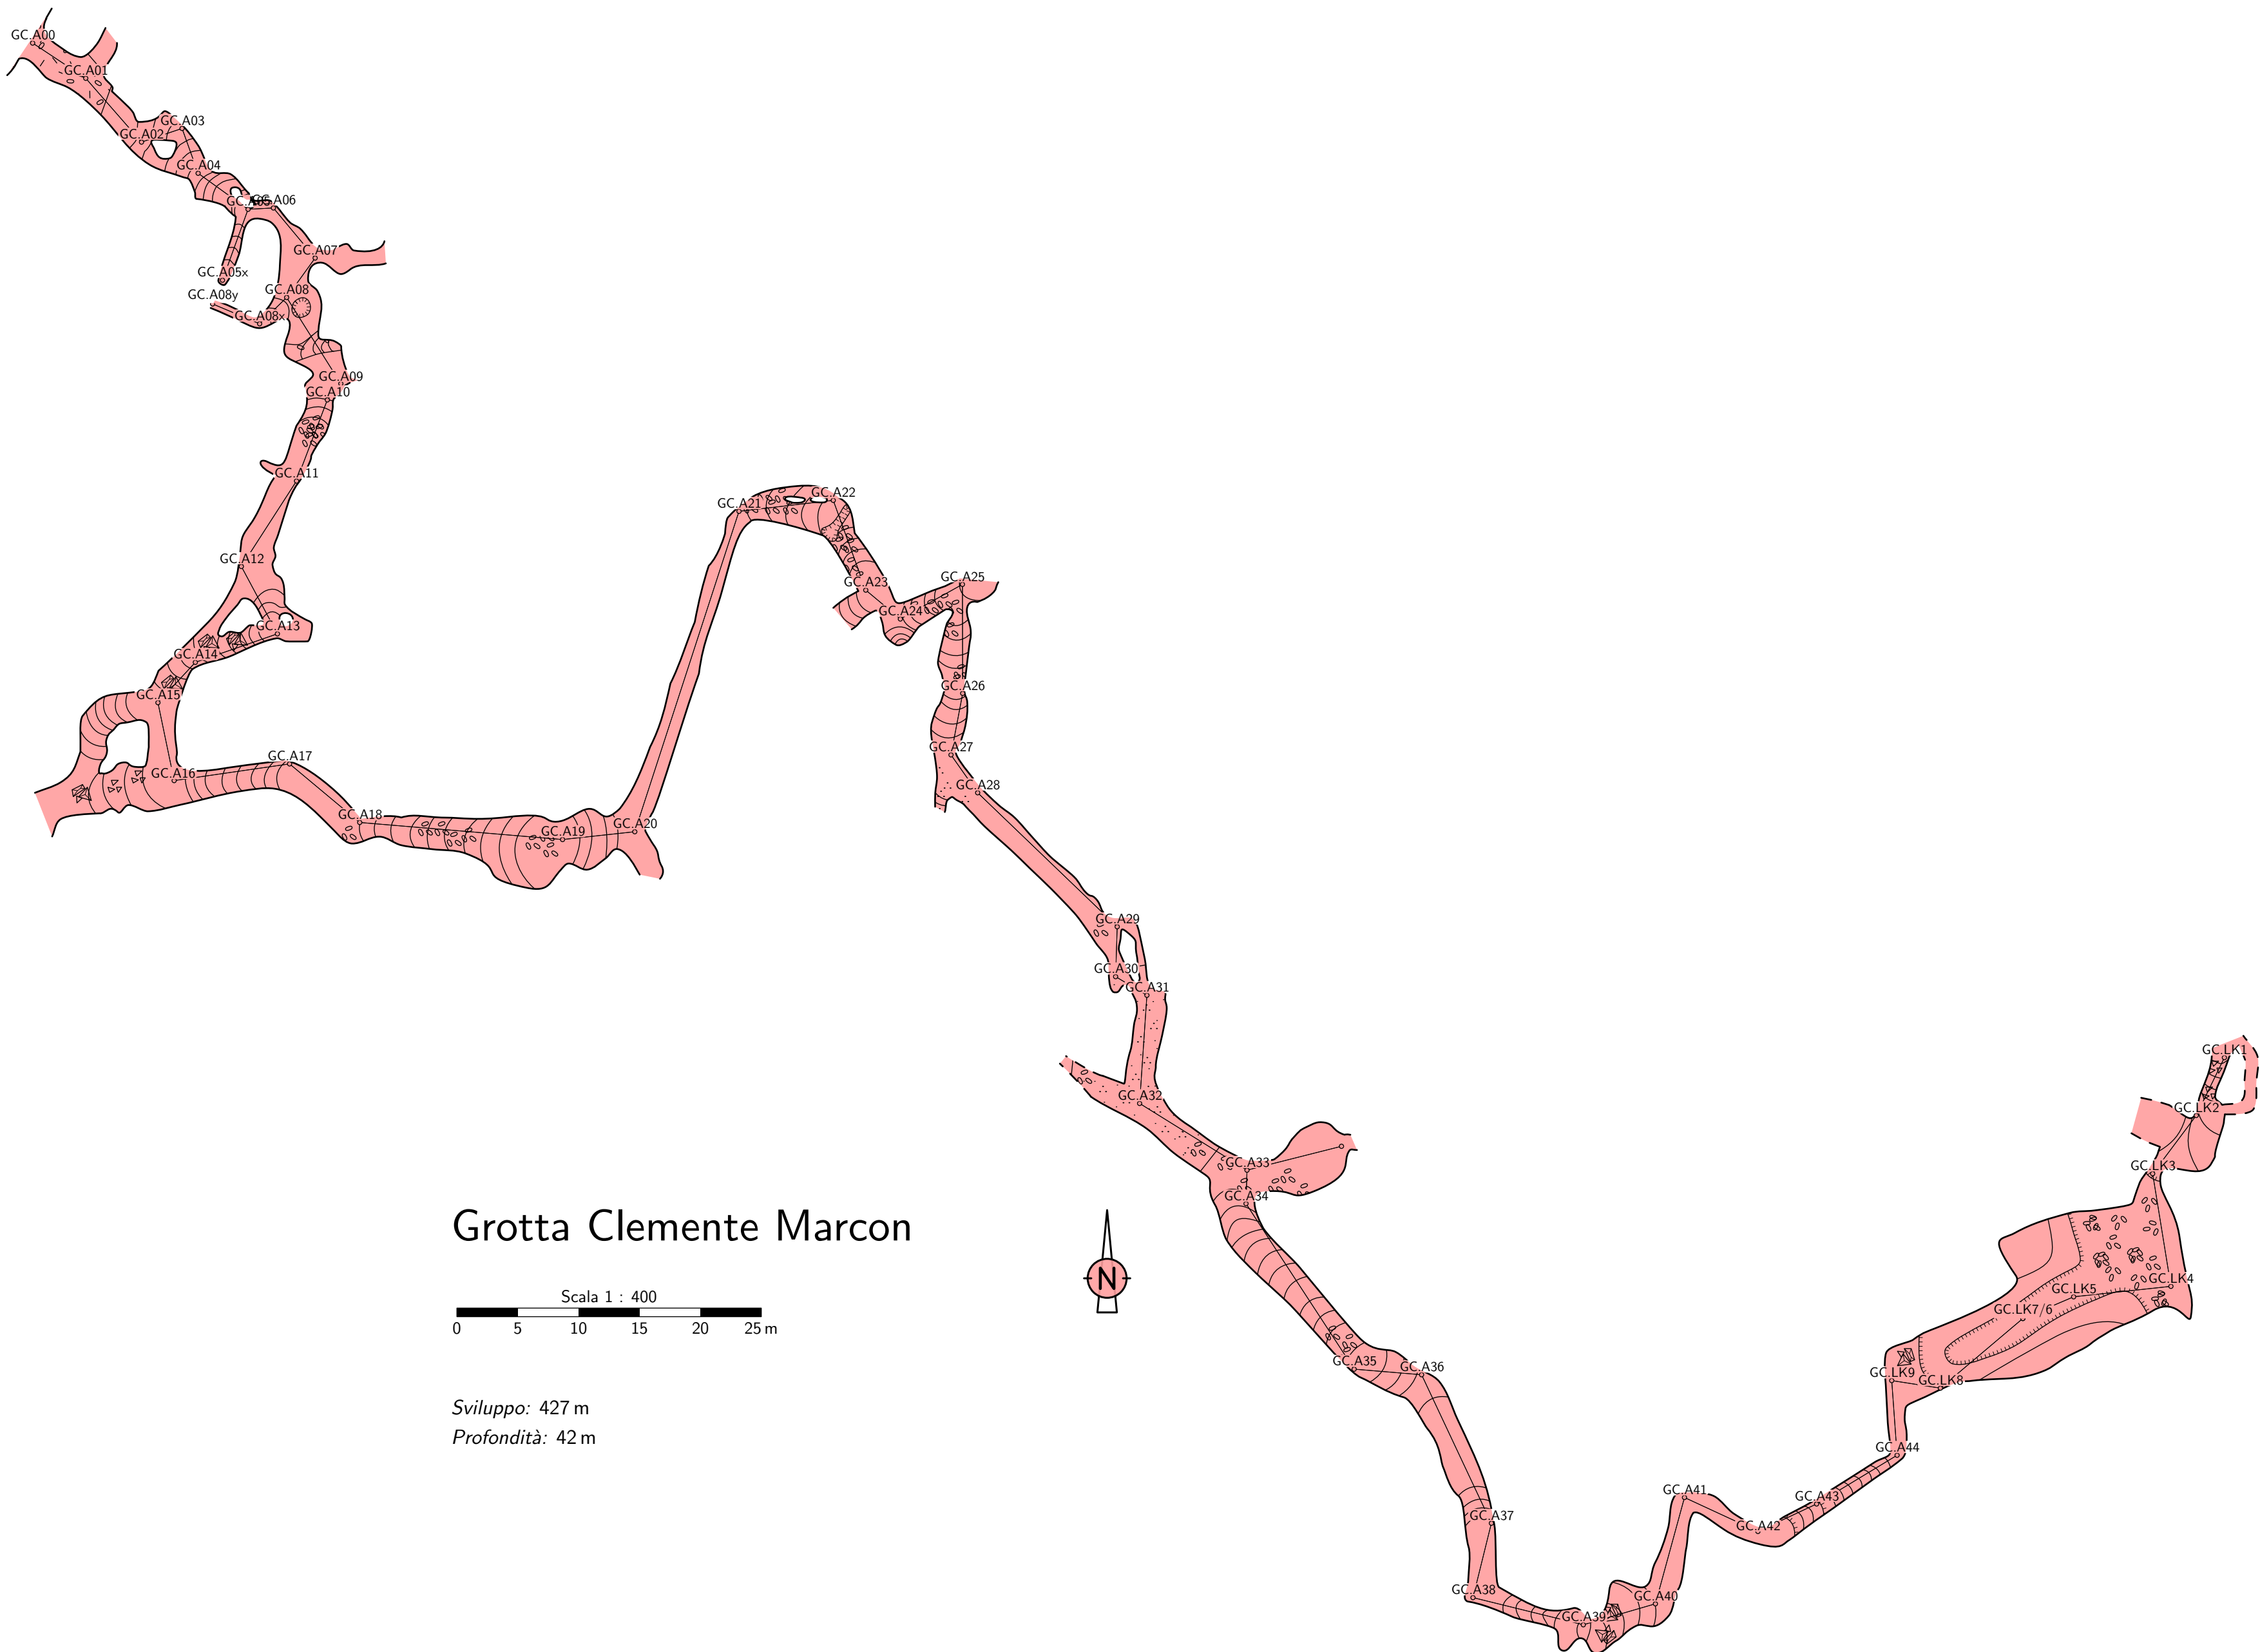

Grotta Clemente Marcon

Sviluppo: 427 m
Profondità: 42 m

Ingresso GC.A00

Grotta Clemente Marcon

Scala 1 : 500

Sviluppo: 427 m
Profondità: 42 m

Grotta Clemente Marcon

Scala 1 : 400
0 5 10 15 20 25 m

Sviluppo: 427 m
Profondità: 42 m