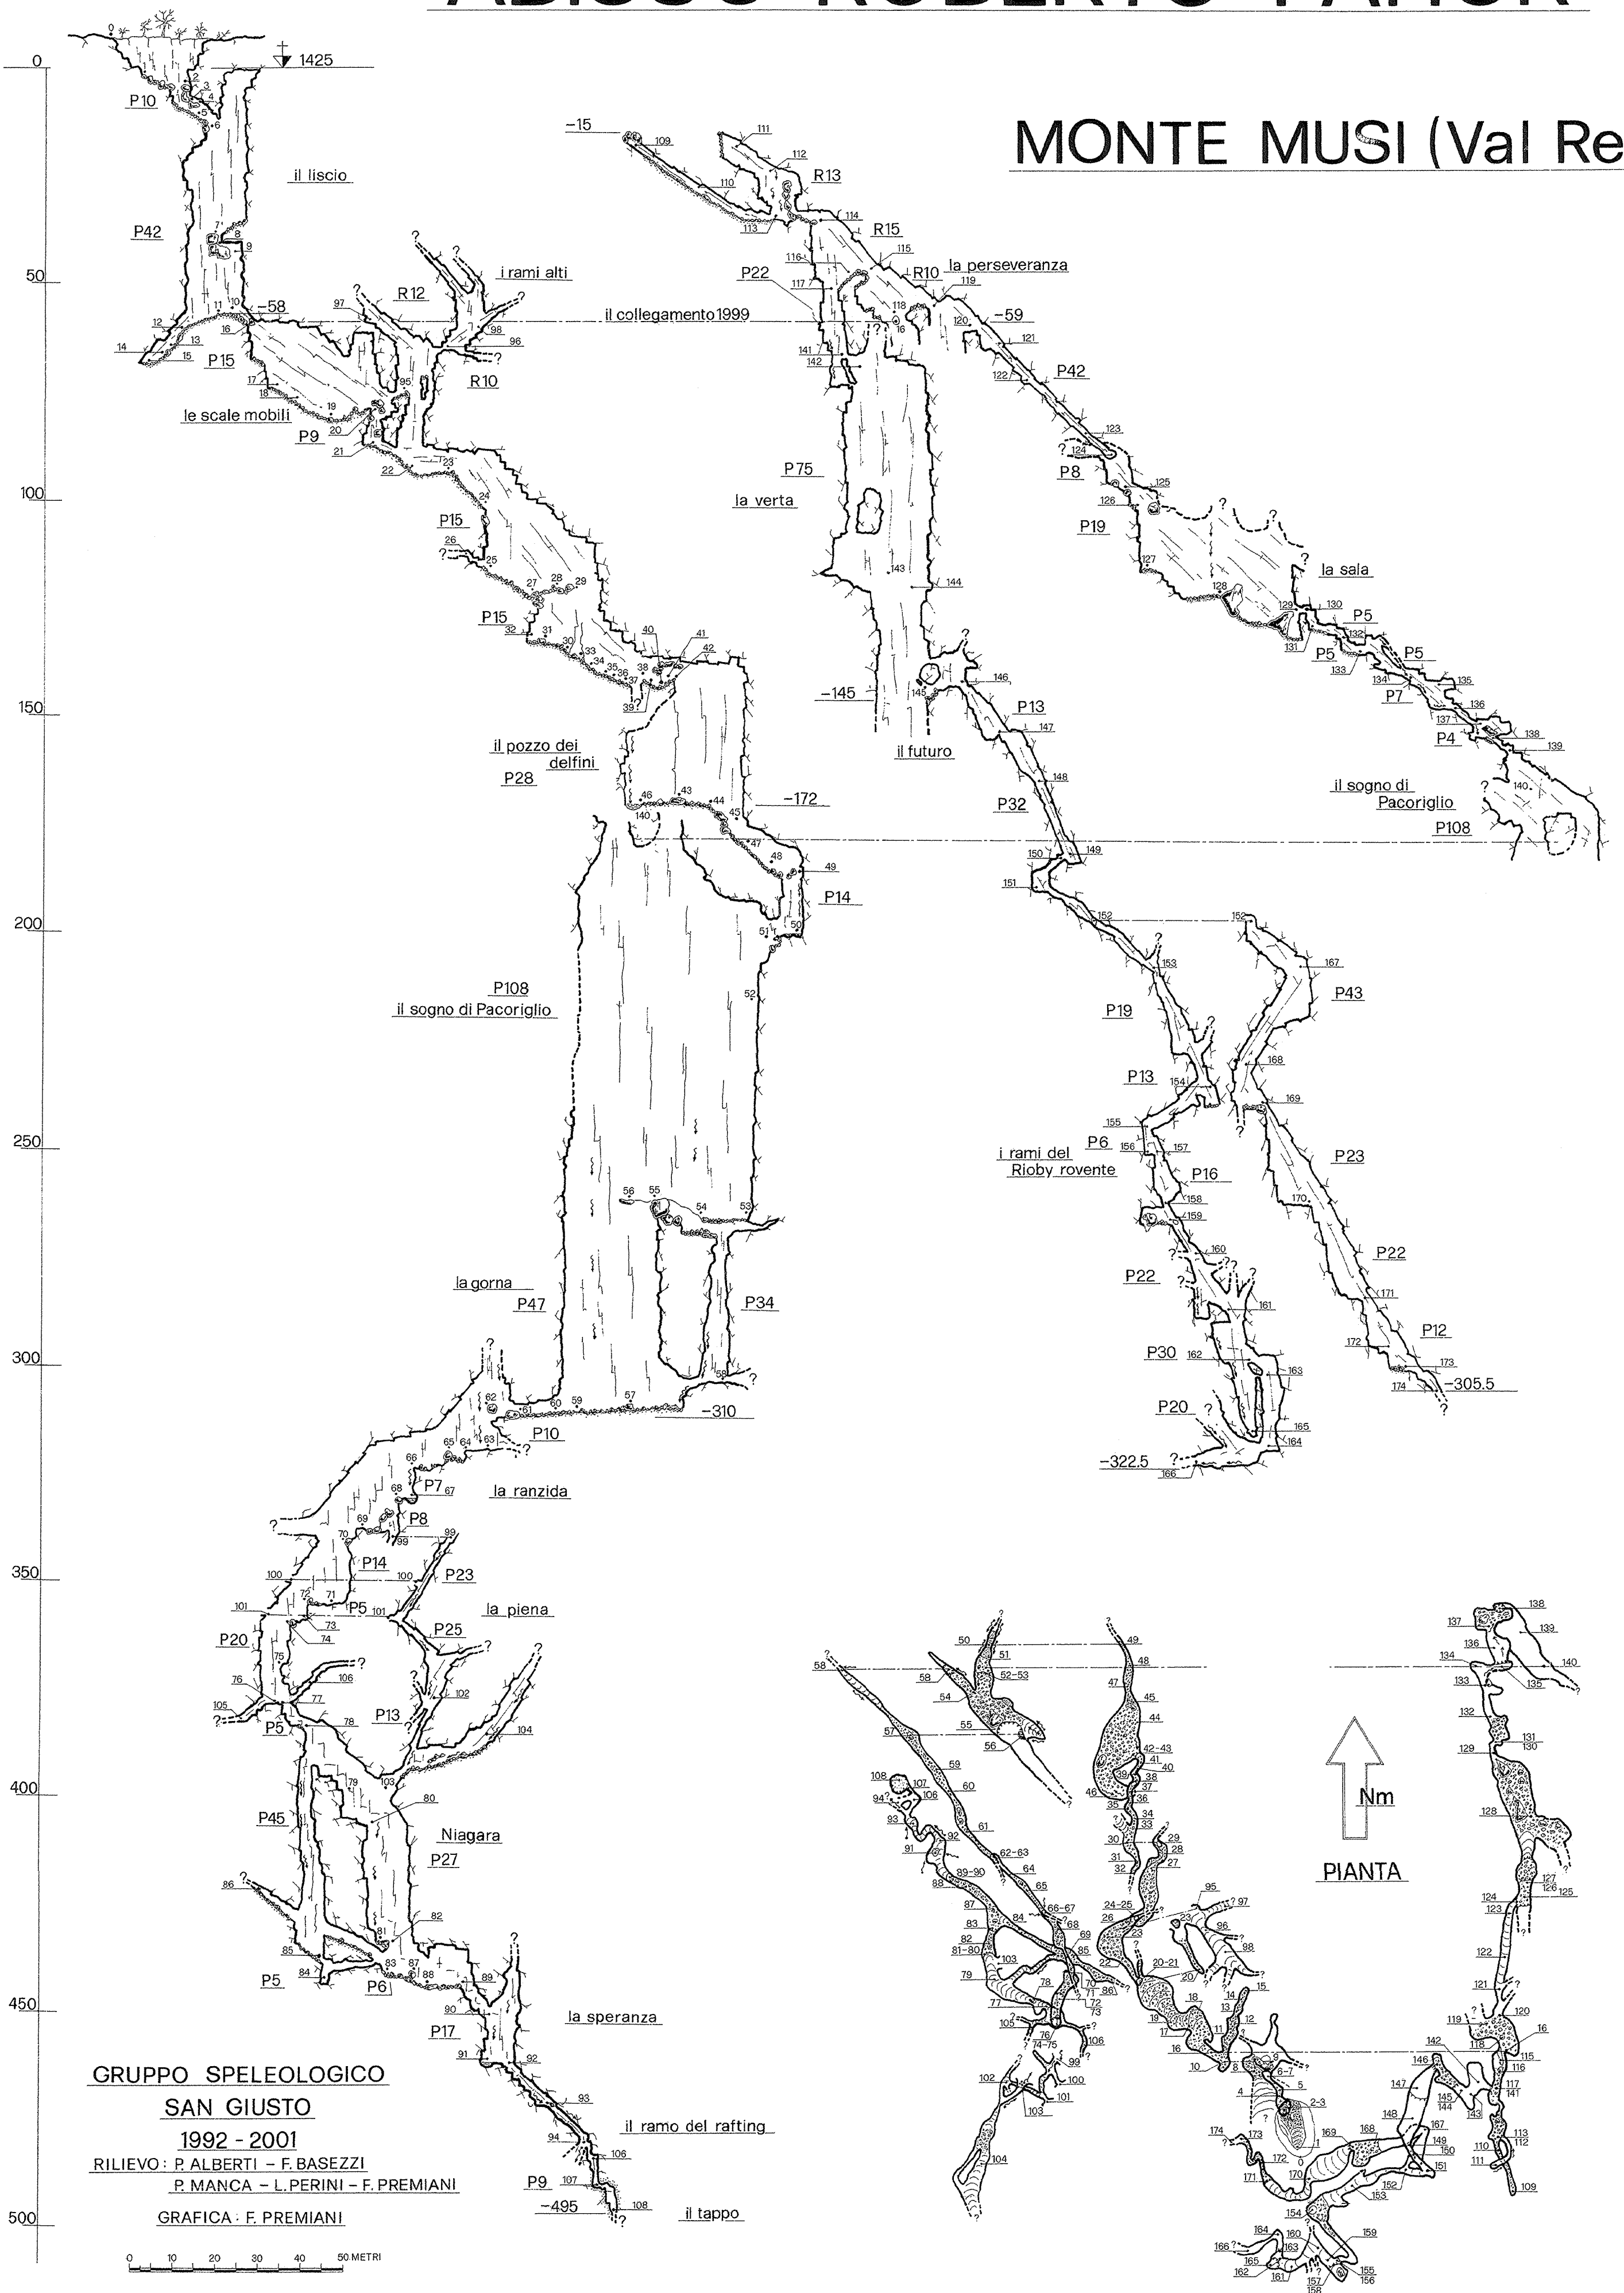

ABISSO ROBERTO PAHOR

MONTE MUSI (Val Resia)

GRUPPO SPELEOLOGICO
 SAN GIUSTO
 1992 - 2001
 RILIEVO: P. ALBERTI - F. BASEZZI
 P. MANCA - L. PERINI - F. PREMIANI
 GRAFICA: F. PREMIANI